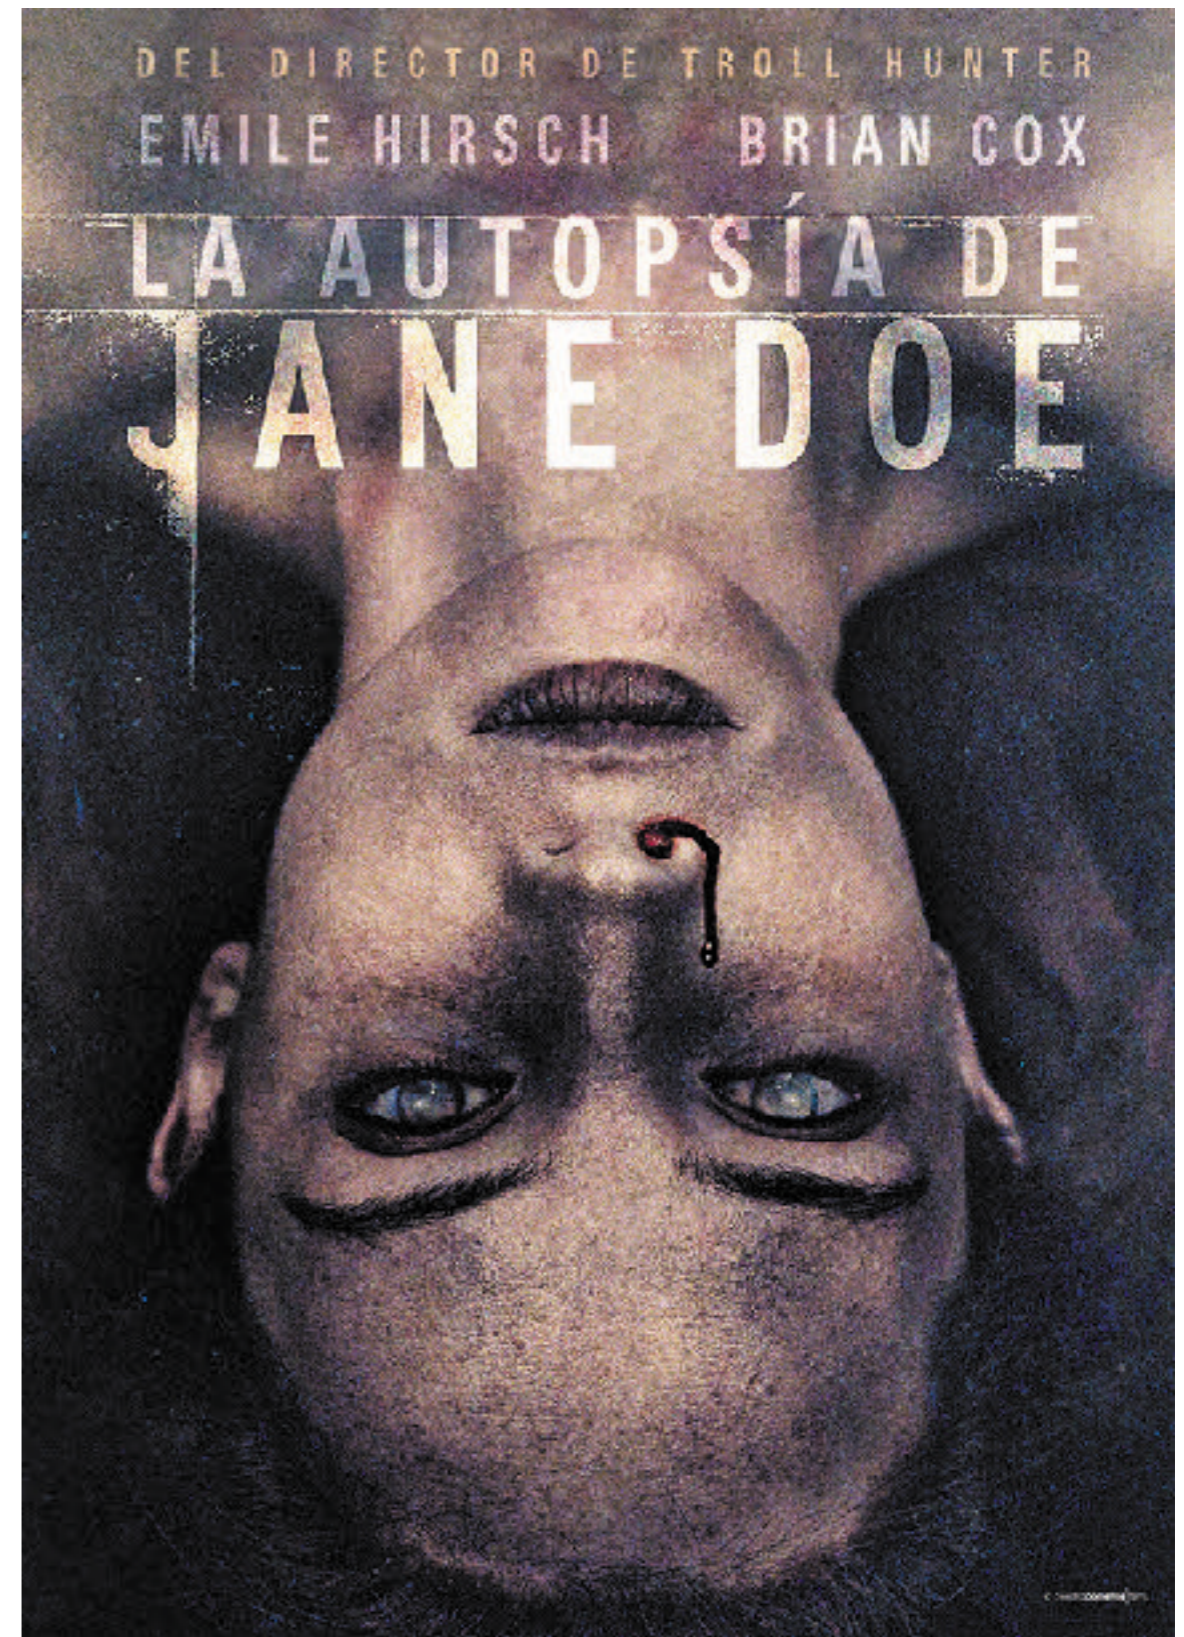

2016

a contracorriente | films

CICLO SITGES TOUR

TRAIN TO BUSAN

Un brote viral misterioso pone a Corea en estado de emergencia. Sok-woo y su hija Soo-ahn suben al KTX, un tren rápido que une los 442 km que separan Seúl de Busan, una ciudad que se defiende con éxito de la epidemia. Pero justo en el momento de su partida, la estación es invadida por zombis que matan al conductor del tren y a muchos otros. Mientras el KTX alcanza su máxima velocidad sin conductor hacia Busan, los pasajeros tendrán que luchar por sus vidas contra los zombis que han logrado subir a bordo.

Título original: Busanhaeng

Director y guión: Yeon Sang-ho

Intérpretes: Gong Yoo, Jung Yu-mi, Ma Dong-seok

Nacionalidad: Corea del Sur

Género: Acción

Año: 2016

Duración: 118 min.

Calificación: 16 años

Nº expediente: 192716

Disponible VE y VOSE

Trailer: <https://youtu.be/ZU24FCg55QE>

LA AUTOPSIA DE JANE DOE

El cuerpo de una joven sin identificar aparece en un pequeño pueblo de Virginia. En el depósito de cadáveres, los dos forenses (Tommy y Austin, padre e hijo) pronto observan evidencias físicas muy extrañas. Con precisión metódica, su autopsia pone al descubierto los secretos ocultos tras el cadáver y libera diabólicas fuerzas sobrenaturales contra las que deberán enfrentarse.

Año: 2016

Duración: 99 min.

Calificación: 16 años

Nº expediente: 196616

Disponible VOSE

Trailer: <https://youtu.be/ZU24FCg55QE>

SHIN GODZILLA

Godzilla, fuerza destructiva insondable para el hombre, resucita en el Tokio de hoy en día para acosar de nuevo a la civilización. Un país aún atormentado por las secuelas de un desastre natural, experimenta de repente el horror catastrófico de Godzilla. Apremiado por la muerte y la desesperación, Japón deberá encontrar el poder para superar este desafío.